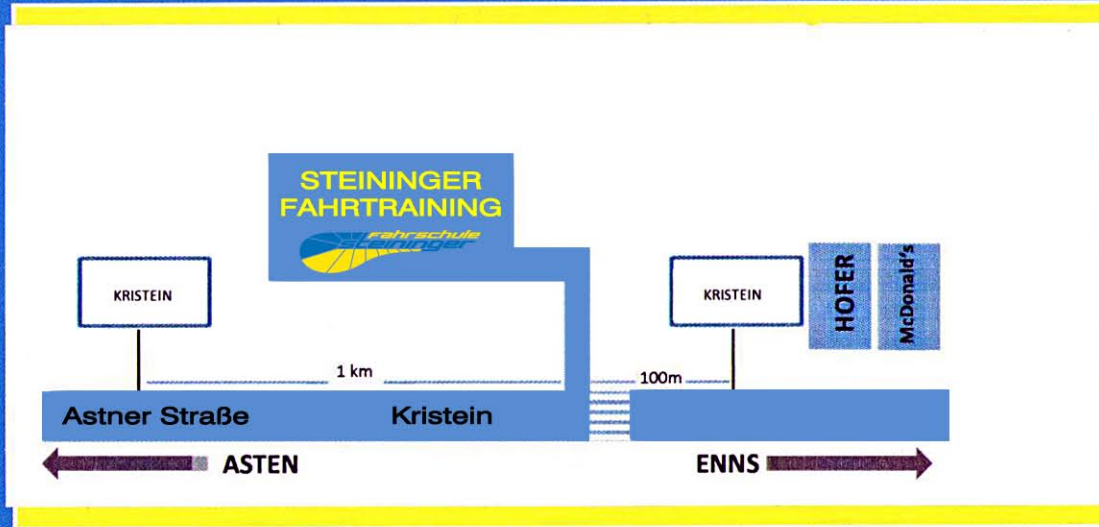

HOTLINE: 0699/11659488

Sie finden uns am Gelände der ehemaligen Zuckerfabrik.
Kristein 2, 4470 Enns

FAHRTRAINING FEATURES

- 50.000 m² Trainingsgelände
- Buchung in der Fahrschule
- Bestens geschulte Trainer
- Kaskoversicherung für PKW optional möglich
- Motorradverleih
- Modernste Ausstattung
- Die physikalischen Grenzen erfahren
- Die Gefahrenabwehr kennenlernen